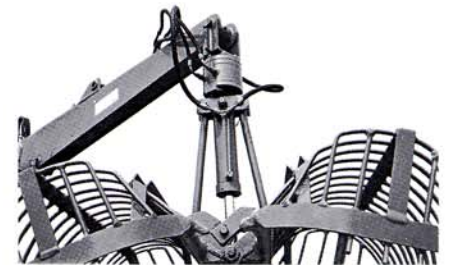

#### DATI TECNICI

RAGGIO DI LAVORO con benna A	mm 4400
con forca	mm 4200
Altezza di lavoro al gancio C	mm 4400
PROFONDITÀ DI LAVORO	
Con benna B	mm 2500
Con forca	mm 2900
Peso sollevabile a braccio teso	kg 500
Peso sollevabile a metà braccio	kg 800
Rotazione continua	360°
Impianto idraulico	lt. 30
Ralla	∅ 500
Peso proprio	kg 600

#### DONNEES TECHNIQUES

RAYON DE TRAVAIL avec benne A	mm 4400
avec fourche	mm 4200
Hauteur de travail au crochet C	mm 4400
PROFONDEUR DE TRAVAIL	
Avec benne B	mm 2500
Avec fourche	mm 2900
Poids hissable à bras tendu	kg 500
Poids hissable à demi bras	kg 800
Rotation continue	360°
Installation hydraulique	lt. 30
Couronne	∅ 500
Poids du chargeur	kg 600

#### TECHNICAL DATA

WORKING RADIUS with bucket A	mm 4400
with fork	mm 4200
Hook working height C	mm 4400
WORKING DEPTH	
With bucket B	mm 2500
With fork	mm 2900
Lifting weight with extended arm	kg 500
Lifting power at first arm	kg 800
Continuous rotation	360°
Hydraulic system	lt. 30
Bearing disc	∅ 500
Total weight	kg 600

#### TECNISCHEN DATEN

ARBEITSBREICH mit gabel A	mm 4400
mit greifer	mm 4200
Arbeitshöhe beim Haken gemessen C	mm 4400
ARBEITSTIEFE	
Mit gabel B	mm 2500
Mit greifer	mm 2900
Hebbbares Gewicht	kg 500
Tragfähigkeit bei Ausgestreckten Auslager	kg 800
Unterbrochene Drehung	360°
Hydraulische Anlage	lt. 30
Drehscheibe	∅ 500
Eingegewicht	kg 600