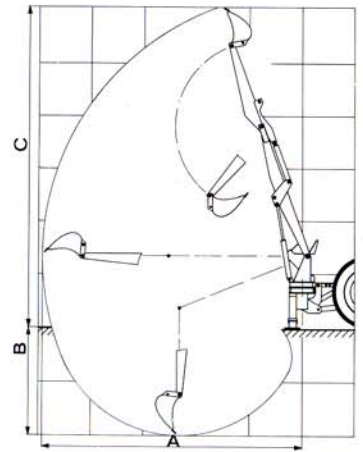

#### DATI TECNICI

RAGGIO DI LAVORO con benna A	mm 4400
con forca	mm 4200
Altezza di lavoro al gancio C	mm 4400
PROFONDITÀ DI LAVORO	
Con benna B	mm 2500
Con forca	mm 2900
Peso sollevabile a braccio teso	kg 500
Peso sollevabile a metà braccio	kg 800
Rotazione continua	360°
Impianto idraulico	lt. 30
Ralla	∅ 500
Peso proprio	kg 600

#### DONNEES TECHNIQUES

RAYON DE TRAVAIL avec benne A	mm 4400
avec fourche	mm 4200
Hauteur de travail au crochet C	mm 4400
PROFONDEUR DE TRAVAIL	
Avec benne B	mm 2500
Avec fourche	mm 2900
Poids hissable à bras tendu	kg 500
Poids hissable à demi bras	kg 800
Rotation continue	360°
Installation hydraulique	lt. 30
Couronne	∅ 500
Poids du chargeur	kg 600

#### TECHNICAL DATA

WORKING RADIUS with bucket A	mm 4400
with fork	mm 4200
Hook working height C	mm 4400
WORKING DEPTH	
With bucket B	mm 2500
With fork	mm 2900
Lifting weight with extended arm	kg 500
Lifting power at first arm	kg 800
Continuous rotation	360°
Hydraulic system	lt. 30
Bearing disc	∅ 500
Total weight	kg 600

#### TECNISCHEN DATEN

ARBEITSBREICH mit gabel A	mm 4400
mit greifer	mm 4200
Arbeitshöhe beim Haken gemessen C	mm 4400
ARBEITSTIEFE	
Mit gabel B	mm 2500
Mit greifer	mm 2900
Hebbbares Gewicht	kg 500
Tragfähigkeit bei Ausgestreckten Auslager	kg 800
Unterbrochene Drehung	360°
Hydraulische Anlage	lt. 30
Drehscheibe	∅ 500
Eingegewicht	kg 600