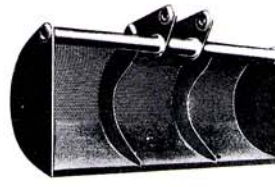

Girevole idraulico
Forca per bietole
Benna per scavi
Benna per ghiaia e terra
Fodere per forca
Benna pulizia fossi
Forca tronchi
Forca letame

Hydraulic swing unit
Fork for beets
Digging bucket
Bucket for sand and gravel
Sheetings for manure fork
Bucket for cleaning ditches
Fork for logs
Manure fork

Tête tournante hydraulique
Benne à betteraves
Godet de drainage
Benne preneuse
Coquilles sur fourche
Godet de curage
Fourche à bois
Fourche à fumier

Drehbare Einrichtung
Rübengreifer
Drainagelöffel
Erdgreifer
Dunggreifer mit Innenbleche
Grabenlöffel
Holzzange
Dunggreifer

- Caratteristiche, dimensioni e pesi sono puramente indicativi. La Ditta T.F. si riserva il diritto di modificarli senza preavviso.
- Technical data are not binding.
- Les données techniques et les poids sont sans aucun engagement.
- Technische Angaben und Gewichten sind unverbindlich.